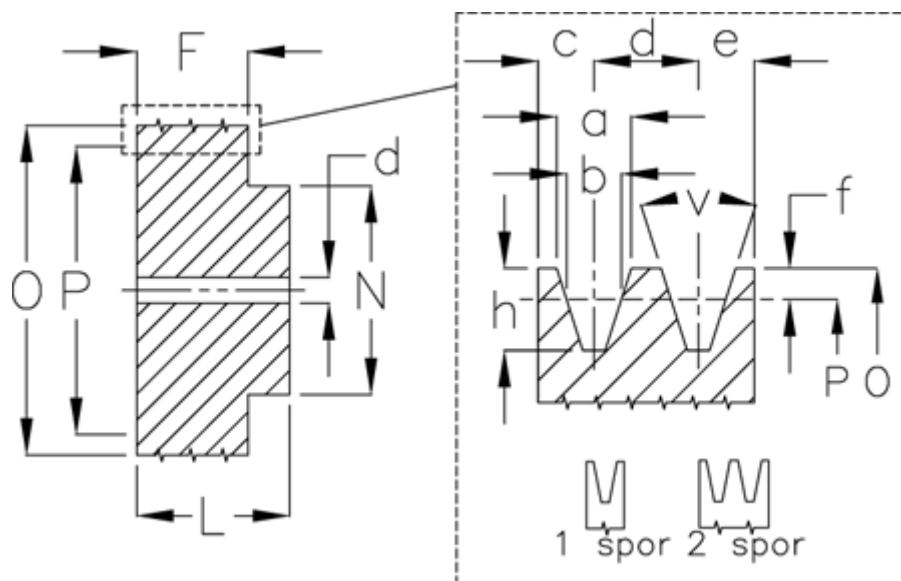

Varenummer: 60410115002
Beskrivelse: Uboret kileremsskive B 150/2

Mål

Antal spor =	2
d =	20
F =	44
L =	55
N =	65
O =	157.0
P =	150
Type =	B